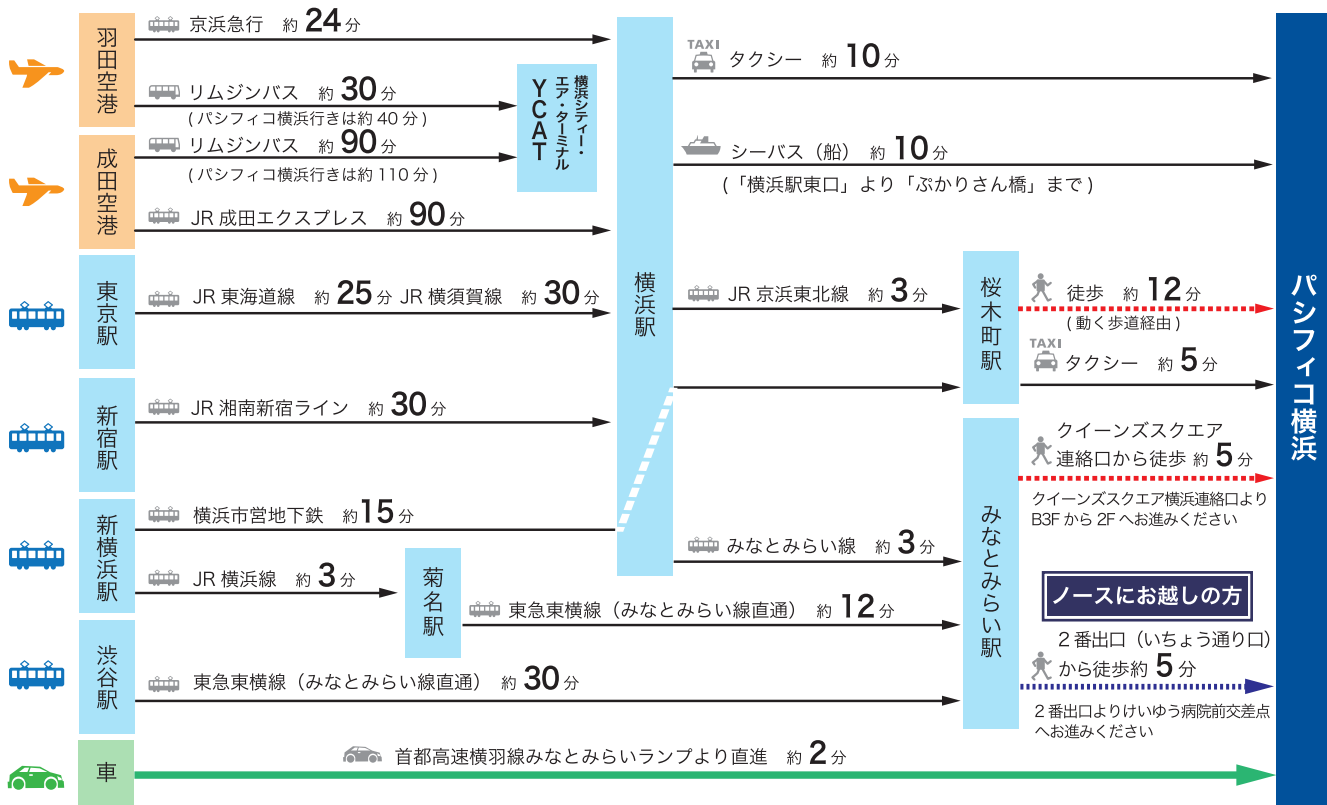

# パシフィコ横浜 交通のご案内

〒220-0012 横浜市西区みなとみらい 1-1-1 TEL: 045-221-2155

世界中から、国内各地から良好なアクセス！

都心から **30分**  
みなとみらい駅から  
徒歩 **5分**

東京国際空港 (羽田) から約 **30分**  
成田国際空港から約 **100分**  
新横浜駅から約 **20分**  
首都高速横羽線みなとみらいランプより約 **2分**

- P1** みなとみらい公共駐車場 ¥270 / 30分 7:00 ~ 24:00 (出庫は24時間可)
- P2** 臨港パーク駐車場 ¥250 / 30分 8:00 ~ 21:00
- P3** バス・大型駐車場 ¥500 / 30分 0:00 ~ 24:00 (入出庫は7:00 ~ 22:00 予約制)
- P4** ノース駐車場 ¥270 / 30分 7:00 ~ 24:00 (出庫は24時間可)

※ご利用施設により、実際の所要時間は異なります。ご来場の際は余裕を持ってお越しください。  
 ※乗り換え時間は含まれておりません。また道路状況等により所要時間が異なります。  
 ※現在、整備中または開業前の施設等も記載しております。